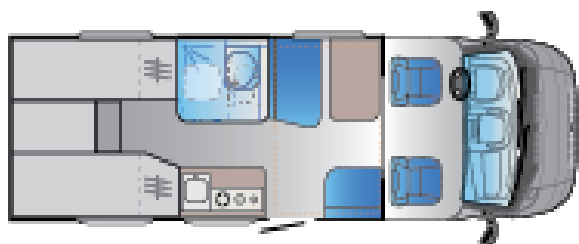

S SERIE. DIE NEUE ART DER FREIZEITFAHRZEUGE.
S 70SL

S SERIES

S 70SL

Außenlänge (cm)

699

Außenhöhe (cm)

287

Masse im fahrbereiten Zustand (kg) *

2990 / 2990

Schlafplätze

6

Außenbreite (cm)

232

Innenhöhe (cm)

210

Eingetrag. Sitzplätze