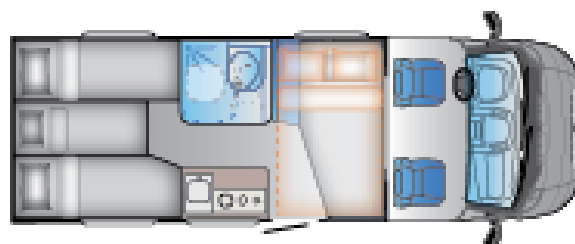

S SERIE. DIE NEUE ART DER FREIZEITFAHRZEUGE.
S 70SL

S SERIES

S 70SL

Außenlänge (cm)

699

Außenhöhe (cm)

287

Masse im fahrbereiten Zustand (kg) *

2990 / 2990

Schlafplätze

6

Außenbreite (cm)

232

Innenhöhe (cm)

210

Eingetrag. Sitzplätze