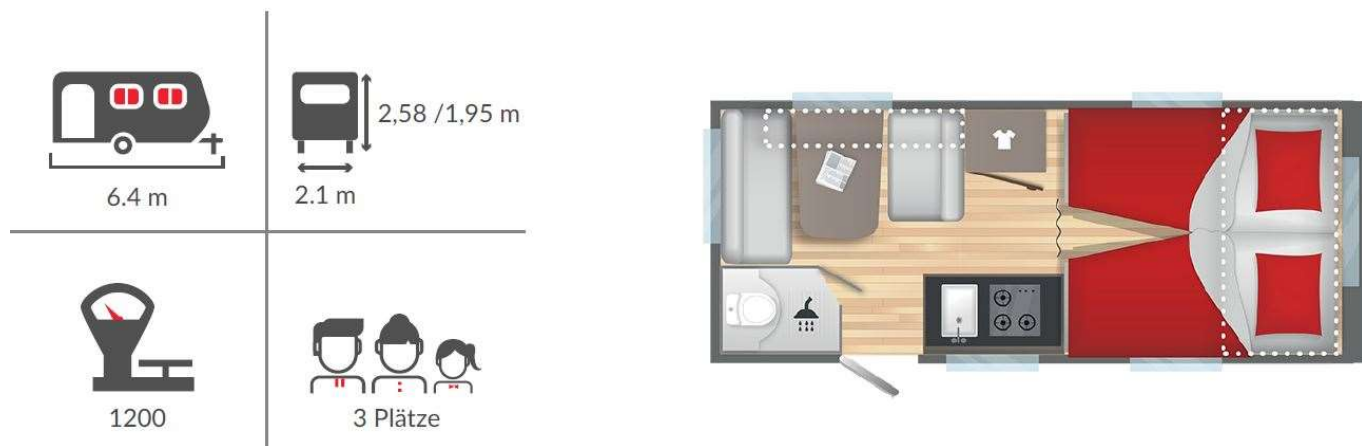

EASY COMFORT 472 LJ – Modell 2023

MASSE und GEWICHTE

- Schlafplätze : 4
- Gesamtlänge inkl. Deichsel (m) : 6.4
- Außenlänge (m) : 5.3
- Innenlänge (m) : 4.7
- Gesamthöhe (m) / Innenhöhe (m) : 2,58 / 1,95
- Gesamtbreite (m) : 2.1
- Innenbreite (m) : 1.95
- Leergewicht (kg.) : 925
- Masse in fahrbereitem Zustand (kg) +/-5% : 952 / 1002*
- Zulässiges Gesamtgewicht (kg) : 1200
- Ab/Auflastung 1 (kg.) : 1100/1300
- Technische Auflastung (Auflastung 2) (kg.) : N/A
- Vorzeltlänge (m) +/-5% : 9.44
- Maße Ersatzrad : 175R14C

- TRUMATIC 3004 Gasheizung
- Kombirollos
- Vorbereitung für Klimaanlage
- LED Deckenleuchte

KÜCHE

- Kühlschrank 85L
- Edelstahl-Spülbecken und 3-Flammenkocher
- Frischwassertank (rollbar) 25L
- LED-Beleuchtung

NASSZELLE

- Duschwanne
- Thetford-Toilette : (Elektrische)

SCHLAFZIMMER

- Bug (cm) : 70/95x195/205 oder 195/205x195
- Heck (cm) : 125/90x190
- Komfort-Kaltschaummatratze (12 cm)

ELEKTRISCHE AUSSTATTUNG

- Umformer 230V/12V mit Abschalter und Ladegerät
- Lichtdimmer für Sitzgruppe
- TV-Vorbereitung (Steckdose und Kabel)
- Steckdose(n) 230V : 3

EASY COMFORT 472 LJ – Modell 2023

SONDERAUSSTATTUNG

- Fliegengittertür (3 kg.)
- Batterievorbereitung
- Umluft

Comfort Paket:

- GFK-Polyesterwände
- AKS 3004
- Stoßdämpfer
- E-Rad-Halterung im Gaskasten
- Serviceklappe (1.000 × 400)
- Außendekor »Comfort«
- Warmwasserversorgung - Trumatherme 5 L (230V)
- Ausziehbare Duscharmatur
- Duschvorhang
- Frischwassertank 50 L
- Abwassertank, rollbar
- Panoramadachfenster 700 × 500
- hochwertige Eingangstür mit Mülleimer
- Polsterkonfektion Comfort »Sidney«
- Komfort-Kaltschaum-Matratze 15 cm
- hochwertiges Wohnraumdesign mit 2-farbigen Klappen
- Ablagebord unter den Oberschränken mit LED
- 4 LED Lesespots bei der Sitzgruppe und beim Bett