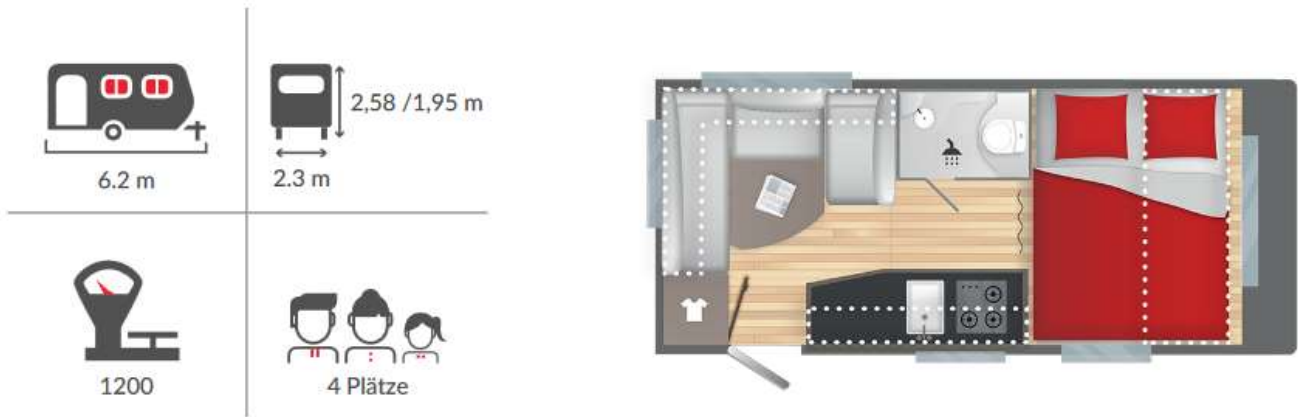

# EASY COMFORT 430 CP

## MASSE und GEWICHTE

- Schlafplätze : 4
  - Gesamtlänge inkl. Deichsel (m) : 6.2
  - Außenlänge (m) : 5.1
  - Innenlänge (m) : 4.5
  - Gesamthöhe (m) / Innenhöhe (m) : 2,58 / 1,95
  - Gesamtbreite (m) : 2.3
  - Innenbreite (m) : 2.15
  - Leergewicht (kg.) : 950
  - Masse in fahrbereitem Zustand (kg) +/-5% : 977 / 1027\*
  - Zulässiges Gesamtgewicht (kg) : 1200\*
  - Auflastung 1 (kg.) : 1300
- Technische Auflastung (Auflastung 2) (kg.) : N/A
- Vorzellänge (m) +/-5% : 8.97
- Maße Ersatzrad : 175R14C

## KÜCHE

- Kühlschrank 85L
- Edelstahl-Spülbecken und 3-Flammenkocher
- Frischwassertank (rollbar) 25L
- LED-Beleuchtung

## SCHLAFZIMMER

- Bug ( cm ) : 150x210
- Heck ( cm ) : 145/120x190
- Komfort-Kaltschaummatratze (12 cm)