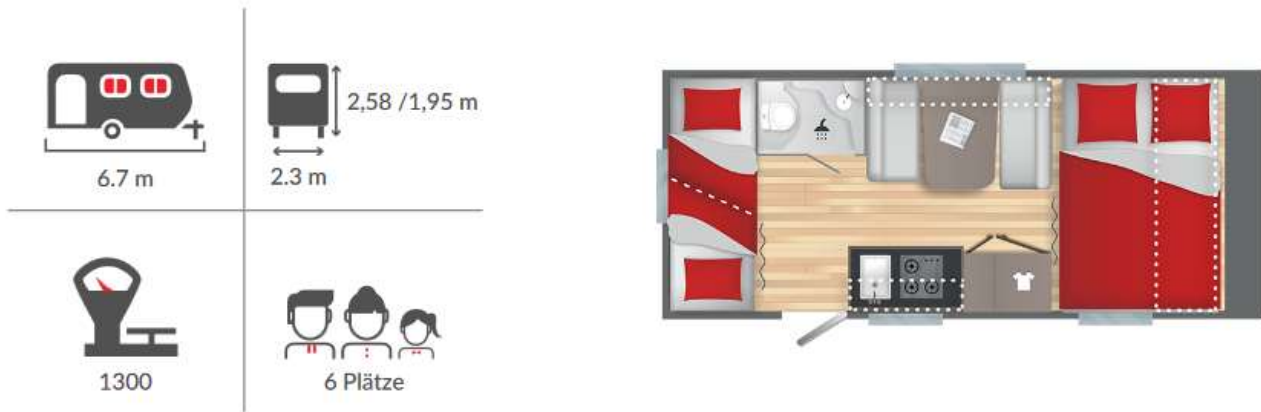

Easy Comfort 490PE KID'S – Modell 2023

MASSE Und GEWICHTE

- Schlafplätze : 6
- Gesamtlänge inkl. Deichsel (m) : 6.7
- Außenlänge (m) : 5.6
- Innenlänge (m) : 5
- Gesamthöhe (m) / Innenhöhe (m) : 2,58 / 1,95
- Gesamtbreite (m) : 2.3
- Innenbreite (m) : 2.15
- Leergewicht (kg.) : 1020
- Masse in fahrbereitem Zustand (kg) +/-5% : 1052 / 1102*
- Zulässiges Gesamtgewicht (kg) : 1300
- Ab/Auflastung 1 (kg.) : 1200/1500
- Technische Auflastung (Auflastung 2) (kg.) : N/A
- Vorzeltlänge (m) +/-5% : 9.74
- Maße Ersatzrad : 175R14C

TECHNISCHE DATEN

- Garagetür : 105x65
- GfK-Polyester-Bug, Heck, Dach und Unterboden
- Exklusive XPS-Isolierung
- Ausstellfenster : 5
- Vorzeltleuchte
- Dritter Bremsleuchte
- Fahrradträgervorbereitung hinten

NASSZELLE

- Duschwanne
- Thetford-Toilette : (Elektrische

SCHLAFZIMMER

- Bug (cm) : 140x210
- Mitte (cm) : 100 x 170
- Heck (cm) : (75x210)x2
- Komfort-Kaltschaummatratze (12 cm)

ELEKTRISCHE AUSSTATTUNG

- Umformer 230V/12V mit Abschalter und Ladegerät
- Lichtdimmer für Sitzgruppe
- TV-Vorbereitung (Steckdose und Kabel)
- Steckdose(n) 230V : 3

Easy Comfort 490PE KID'S – Modell 2023

Comfort Paket:

- GFK-Polyesterwände
- AKS 3004
- Stoßdämpfer
- E-Rad-Halterung im Gaskasten
- Serviceklappe (1.000 × 400)
- Außendekor »Comfort«
- Warmwasserversorgung - Trumatherme 5 L (230V)
- Ausziehbare Duscharmatur
- Duschvorhang
- Frischwassertank 50 L
- Abwassertank, rollbar
- Panoramadachfenster 700 × 500
- hochwertige Eingangstür mit Mülleimer
- Polsterkonfektion Comfort »Sidney«
- Komfort-Kaltschaum-Matratze 15 cm
- hochwertiges Wohnraumdesign mit 2-farbigen Klappen
- Ablagebord unter den Oberschränken mit LED
- 4 LED Lesespots bei der Sitzgruppe und beim Bett