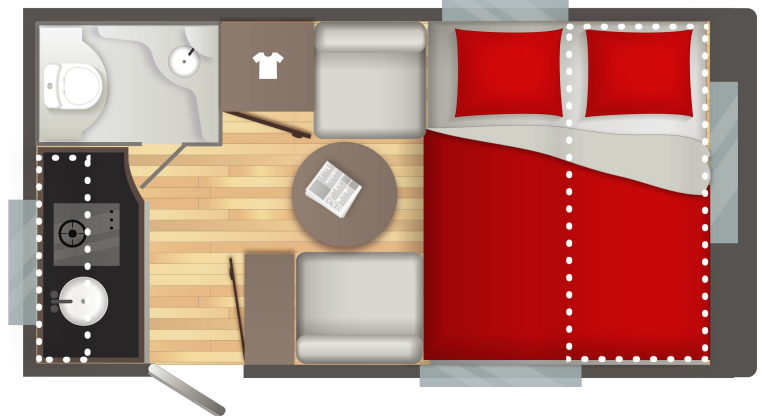

5.2 m

2.58 m

2.1 m

800

3 Plätze

Technische Daten

- MASSE (M)
 - Gesamtlänge inkl. Deichsel : 5.2
 - Außenlänge : 4.07
 - Gesamthöhe / Innenhöhe : 3.5
 - Gesamthöhe : 2.58
 - Innenhöhe : 1.95
 - Gesamtbreite : 2.1
 - Innenbreite : 1.94
 - Maße Ersatzrad : 175R14C
- Gewicht (Kg)
 - Leergewicht : 740
 - Masse in fahrbereitem Zustand +/- 5% : 744
 - Zulässiges Gesamtgewicht : 800
 - Auflastung 1 : 800/1300
 - Vorzeltlänge +/-5% : 8.24
- Autonomie
 - Frischwasserkanister : 12L
 - Steckdosen 230V : 2
- SCHLAFZIMMER
 - Bug (cm) : 138X190
 - Mitte (cm) : 5466x190
- Cuisine
 - Réfrigérateur à compression : 70L
 - Induktionskochfeld 1-flammig
 - Edelstahlspüle
- Wc
 - Elektrische Kassettentoilette
- Ausrüstung
 - Frischwasserkanister : 12L
 - Thetford-Toilette
 - Dritter Bremsleuchte
 - Stützrad
 - Verlängerte Kurbelstützen vorne
 - Radkappen
 - Exklusive IRP-Technologie
 - GFK-Polyester Wände
 - Polyester Dach
- Doppelverglasung Ausstellfenster
- Vorzeltleiste
- LED Vorzeltleuchte
- Kombirollos
- Wechselrichter 230V/12V mit Abschalter und Ladegerät
- Vorbereitung für Klimaanlage
- TV-Vorbereitung: SAT- und 230V-Steckdosen
- USB-Steckdosen
- Steckdosen 230V
- LED-Innenbeleuchtung

Optionen

- Ausrüstung
 - Klimaanlage

Packs Sterckeman

- **Safety Paket** : AKS 3004 - Antischlingerkupplung, Stoßdämpfer, Ersatzrad im Gasflaschenkasten
- **Pack Cosy** : Serviceklappe (100x40 cm), Panoramadachfenster (70x50 cm), Premium-Matratze, Fliegengittertür, Flexible Leselampe LED mit...