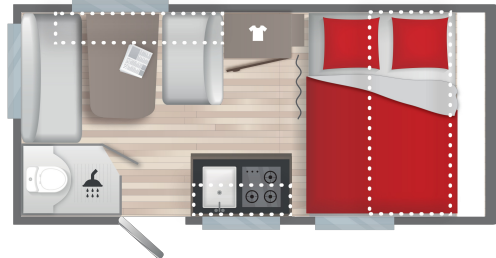

5.68 m

2.1 m

2.58 m

900

3 Plätze

Technische Daten

- MASSE (M)
 - Gesamtlänge inkl. Deichsel : 5.68
 - Außenlänge : 4.57
 - Gesamthöhe / Innenhöhe : 4
 - Gesamthöhe : 2.58
 - Innenhöhe : 1.95
 - Gesamtbreite : 2.1
 - Innenbreite : 1.94
 - Maße Ersatzrad : 185 70 R14
- Gewicht (Kg)
 - Leergewicht : 810
 - Masse in fahrbereitem Zustand +/-5% : 827
 - Zulässiges Gesamtgewicht : 900
 - Auflastung 1 : 900/1300
 - Auflastung 2 : 1300
 - Vorzeltlänge +/-5% : 8.74
- Autonomie
 - Frischwasserkanister : 12L
 - Steckdosen 230V : 3
- SCHLAFZIMMER
 - Bug (cm) : 138x190
 - Heck (cm) : 12586x190
- Cuisine
 - Réfrigérateur trimixte (12V 230V GAZ) : 85L
 - 3-Flammenkocher und Edelstahl-Spülbecken mit Glasabdeckung
- Wc
 - Elektrische Kassettentoilette
- Ausrüstung
 - Frischwasserkanister : 12L
 - Thetford-Toilette
 - Duschwanne
 - Dritter Bremsleuchte
 - Stützrad
 - Verlängerte Kurbelstützen vorne
 - Radkappen
 - Exklusive IRP-Technologie
 - GFK-Polyester Wände
 - Polyester Dach
 - Doppelverglasung Ausstellfenster
 - Heckfenster
 - Vorzeltleiste
 - LED Vorzeltleuchte
 - Integrierter Gaskasten
 - Kombirollos
 - Wechselrichter 230V/12V mit Abschalter und Ladegerät
 - Vorbereitung für Klimaanlage
- TV-Vorbereitung: SAT- und 230V-Steckdosen
- USB-Steckdosen
- Steckdosen 230V
- LED-Innenbeleuchtung

Optionen

- Ausrüstung
 - Klimaanlage
 - Heizung TRUMA 3004 (GAS)

Packs Sterckeman

- **Artic Paket** : Umluftanlage (12V), chauffage au sol, *Paket verfügbar, wenn die Option Heizung genommen...
- **Safety Paket** : AKS 3004 - Antischlingerkupplung, Stoßdämpfer, Ersatzrad im Gasflaschenkasten
- **Pack Cosy** : Serviceklappe (100x40 cm), Panoramadachfenster (70x50 cm), Premium-Matratze, Fliegengittertür, Flexible Leselampe LED mit...
- **Shower Paket** : Ausziehbare Duscharmatur, „ rideau de douche, Frischwassertank 50L, Abwassertank 30L, Warmwasser Truma...