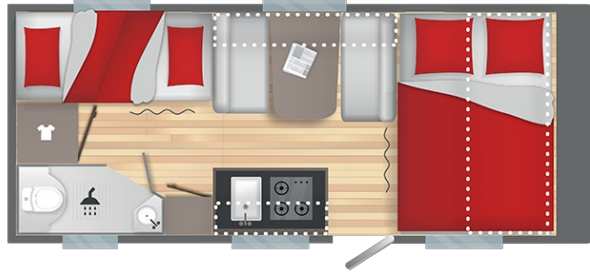

6.7 m

2.58 m

2.3 m

1150

6 Plätze

Technische Daten

- MASSE (M)
 - Gesamtlänge inkl. Deichsel : 6.7
 - Außenlänge : 5.57
 - Gesamthöhe / Innenhöhe : 5
 - Gesamthöhe : 2.58
 - Innenhöhe : 1.95
 - Gesamtbreite : 2.3
 - Innenbreite : 2.14
 - Maße Ersatzrad : 175R14C
 - Garagentür : 105x105
- Gewicht (Kg)
 - Leergewicht : 1005
 - Masse in fahrbereitem Zustand +/-5% : 1022
 - Zulässiges Gesamtgewicht : 1150
 - Auflastung 1 : 1150/1500
 - Vorzeltlänge +/-5% : 9.74
- Autonomie
 - Frischwasserkanister : 12L
 - Steckdosen 230V : 4
- SCHLAFZIMMER
 - Bug (cm) : 137X205
 - Mitte (cm) : 1009X168
 - Heck (cm) : (83X185)x2
- Cuisine
 - Kompressor-Kühlschrank XL FREEZE : 150L
 - 3-Flammenkocher und Edelstahl-Spülbecken mit Glasabdeckung
- Wc
 - Elektrische Kassettoilette
- Ausrüstung
 - Frischwasserkanister : 12L
 - Thetford-Toilette
 - Duschwanne
 - Dritter Bremsleuchte
 - Stützrad
 - Verlängerte Kurbelstützen vorne
 - Radkappen
 - Exklusive IRP-Technologie
 - GFK-Polyester Wände
 - Polyester Dach
 - Doppelverglasung Ausstellfenster
 - Vorzeltleiste
 - LED Vorzeltleuchte
 - Integrierter Gaskasten
 - Kombirollos
 - Wechselrichter 230V/12V mit Abschalter und Ladegerät
 - Vorbereitung für Klimaanlage
- TV-Vorbereitung: SAT- und 230V-Steckdosen
- USB-Steckdosen
- Steckdosen 230V
- LED-Innenbeleuchtung

Optionen

- Ausrüstung
 - Klimaanlage
 - Heizung TRUMA 3004 (GAS)

Packs Sterckeman

- **Artic Paket** : Umluftanlage (12V), chauffage au sol, *Paket verfügbar, wenn die Option Heizung genommen...
- **Safety Paket** : AKS 3004 - Antischlingerkupplung, Stoßdämpfer, Ersatzrad im Gasflaschenkasten
- **Pack Cosy** : Serviceklappe (100x40 cm), Panoramadachfenster (70x50 cm), Premium-Matratze, Fliegengittertür, Flexible Leselampe LED mit...
- **Shower Paket** : Ausziehbare Duscharmatur, „rideau de douche, Frischwassertank 50L, Abwassertank 30L, Warmwasser Truma...