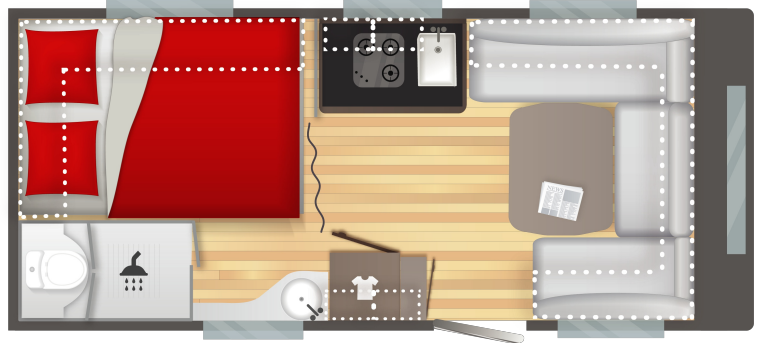

6.57 m

2.58 m

2.3 m

1300

4 Plätze

Technische Daten

• MASSE (M)

- o Gesamtlänge inkl. Deichsel : 6.57
- o Außenlänge : 5.54
- o Gesamthöhe / Innenhöhe : 4.8
- o Gesamthöhe : 2.58
- o Innenhöhe : 1.95
- o Gesamtbreite : 2.3
- o Innenbreite : 2.14
- o Maße Ersatzrad : 185R14C