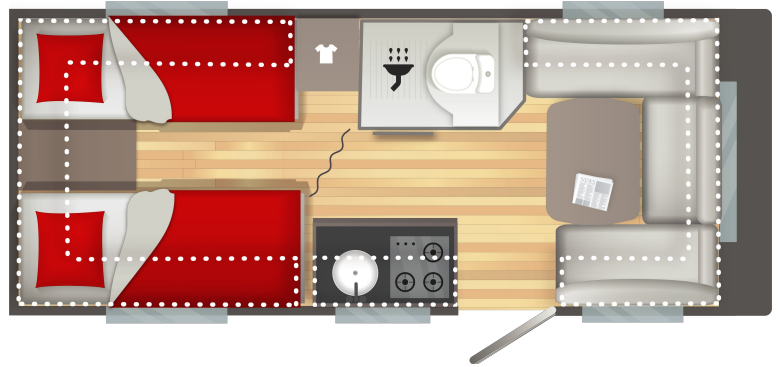

6.97 m

2.58 m

2.3 m

1400

4 Plätze

Technische Daten

• MASSE (M)

- o Gesamtlänge inkl. Deichsel : 6.97
- o Außenlänge : 5.94
- o Gesamthöhe / Innenhöhe : 5.2
- o Gesamthöhe : 2.58
- o Innenhöhe : 1.95
- o Gesamtbreite : 2.3
- o Innenbreite : 2.14
- o Maße Ersatzrad : 185R14C

• Gewicht (Kg)

- o Leergewicht : 1280
- o Masse in fahrbereitem Zustand +/-5% : 1297
- o Zulässiges Gesamtgewicht : 1400
- o Auflastung 1 : 1400/1800
- o Vorzeltlänge +/-5% : 9.88

• Chauffage

- o Heizung / Warmwasser TRUMA COMBI 4 (GAS)
- o Umluftanlage (12V)

• Cuisine

- o Kompressor-Kühlschrank XL FREEZE : 150L
- o Edelstahlspüle
- o 3- flammiger Kocher in Edelstahlausführung

• Wc

- o Elektrische Kassettentoilette

• Ausrüstung

- o Heizung / Warmwasser TRUMA COMBI 4 (GAS)
- o Umluftanlage (12V)
- o Abwassertank 30L
- o Separate Duschkabine
- o Dachhaube (40x40 cm) mit Ventilator
- o Thetford-Toilette
- o Duschwanne
- o Duschrost
- o Dritter Bremsleuchte
- o Stützrad
- o Verlängerte Kurbelstützen vorne