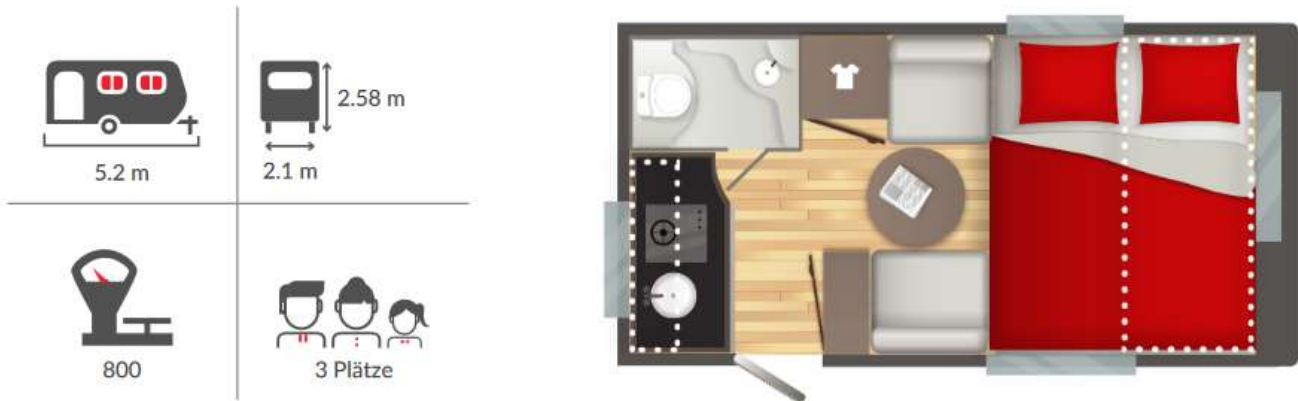

EASY 350 CP – Modell 2024

MASSE und GEWICHTE

- Schlafplätze : 2
- Gesamtlänge inkl. Deichsel (m) : 5.2
- Außenlänge (m) : 4.07
- Innenlänge (m) : 3.5
- Gesamthöhe (m) / Innenhöhe (m) : 2,58 / 1,95
- Gesamtbreite (m) : 2.1
- Innenbreite (m) : 1.94
- Leergewicht (kg.) : 740
- Masse in fahrbereitem Zustand (kg) +/-5% : 744
- Zulässiges Gesamtgewicht (kg) : 800
- Ab/Auflastung 1 (kg.) : 800/1300
- Technische Auflastung (Auflastung 2) (kg.) : N/A
- Vorzeltlänge (m) +/-5% : 8.24
- Maße Ersatzrad : 175R14C

TECHNISCHE DATEN

- Verlängerte Kurbelstützen vorne
- Radkappen
- Exklusive IRP-Technologie
- Doppelverglasung Ausstellfenster: 3
- Bugfenster
- Vorzeltleuchte
- Fahrradträgervorbereitung hinten

INNENEINRICHTUNG

- Kombirollos

KÜCHE

- Kompressor Kühlschrank 70L
- Induktionskochfeld 1-flammig
- Edelstahl-Spülbecken

SCHLAFZIMMER

- Bug (cm) : 138x195
- Mitte (cm) : 54\66x190

ELEKTRISCHE AUSSTATTUNG

- Umformer 230V/12V mit Abschalter und Ladegerät
- Vorbereitung für Klimaanlage
- TV-Vorbereitung: SAT- und 230V-Steckdosen
- Steckdosen 230V : 3
- LED-Innenbeleuchtung

EASY 350 CP – Modell 2024

SONDERAUSSTATTUNG

Pack Cosy :

Serviceklappe (100x40 cm),
Panoramadachfenster (70x50 cm),
Premium-Matratze, Fliegengittertür,
Flexible Leselampe LED mit USB

Safety Paket :

AKS 3004 - Antischlingerkupplung,
Stoßdämpfer, Ersatzrad im
Gasflaschenkasten