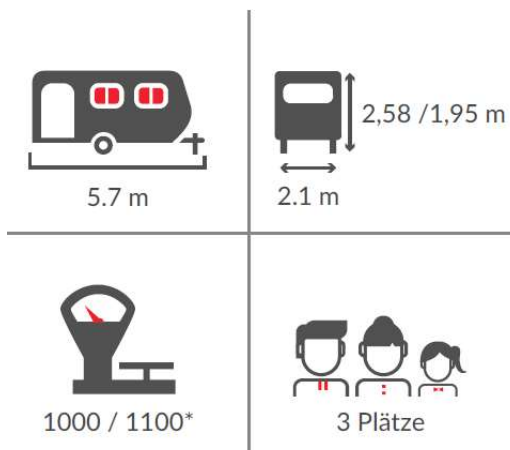

EASY 390 CP – Modell 2024

MASSE und GEWICHTE

- Gesamtlänge inkl. Deichsel : 5.68 m
- Außenlänge : 4.57m
- Gesamthöhe / Innenhöhe : 4
- Gesamthöhe : 2.58m
- Innenhöhe : 1.95m
- Gesamtbreite : 2.1m
- Innenbreite : 1.94m
- Maße Ersatzrad : 185 70 R14
- Leergewicht : 810 kg
- Masse in fahrbereitem Zustand +/- 5% : 827 kg
- Zulässiges Gesamtgewicht : 900 kg
- Auflastung 1 : 900/1300 kg
- Auflastung 2 : 1300 kg
- Vorzeltlänge +/-5% : 8.74 m

KÜCHE

- Kühlschrank 85L
- Edelstahl-Spülbecken und 3-Flammenkocher
- Frischwasserkanister 12 L

TECHNISCHE DATEN

- GfK-Polyester-Bug, Heck, Dach und Unterboden
- Exklusive XPS-Isolierung
- Doppelverglasung Ausstellfenster
- Vorzeltleuchte
- Dritter Bremsleuchte
- Fahrradträgerzubereitung hinten
- Verlängerte Kurbelstützen vorne
- Radkappen
- Heckfenster
- Vorzeltleiste

INNENEINRICHTUNG

- Kombirollos
- Vorbereitung für Klimaanlage
- LED Deckenleuchte

NASSZELLE

- Thetford-Toilette : (elektrische)
- Duschwanne

SCHLAFZIMMER

- Bug (cm) : 138x190
- Heck (cm) : 125/86x190
- Komfort-Kaltschaummatratze (12 cm)