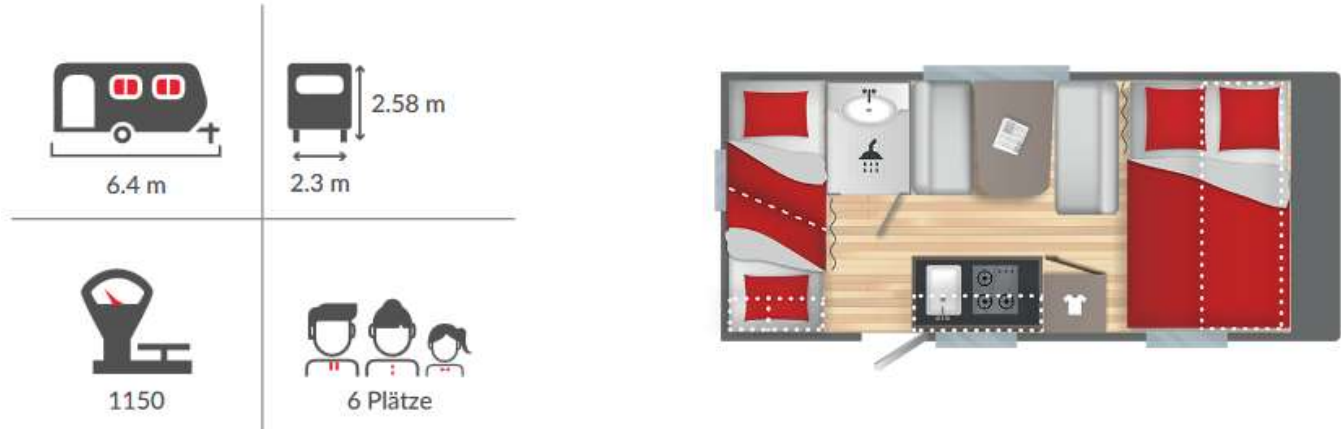

## MASSE und GEWICHTE

- Gesamtlänge inkl. Deichsel : 6.4
- Außenlänge : 5.27
- Gesamthöhe / Innenhöhe : 4.7
- Gesamthöhe : 2.58
- Innenhöhe : 1.95
- Gesamtbreite : 2.3
- Innenbreite : 2.14
- Maße Ersatzrad : 175R14C
- Garagentür : 100x65
- Leergewicht : 980
- Masse in fahrbereitem Zustand +/- 5% : 997
- Zulässiges Gesamtgewicht : 1150
- Auflastung 1 : 1150/1300
- Vorzeltlänge +/-5% : 9.44

## TECHNISCHE DATEN

- Frischwasserkanister : 12L
- Dritter Bremsleuchte
- Stützrad
- Verlängerte Kurbelstützen vorne
- Radkappen
- Exklusive IRP-Technologie
- GFK-Polyester Wände
- Polyester Dach
- Garagentür
- Doppelverglasung Ausstellfenster
- Heckfenster
- Vorzeltleiste
- LED Vorzeltleuchte
- Integrierter Gaskasten
- Kombirollos
- Vorbereitung für Klimaanlage
- TV-Vorbereitung: SAT- und 230V-Steckdosen
- USB-Steckdosen
- Steckdosen 230V
- LED-Innenbeleuchtung

## KÜCHE

- Kompressor-Kühlschrank XL FREEZE : 150L
- 3-Flammenkocher und Edelstahl-Spülbecken mit Glasabdeckung

## SCHLAFZIMMER

- Bug ( cm ) : 137X205
- Mitte ( cm ) : 11096x168
- Heck ( cm ) : (78X212)x2